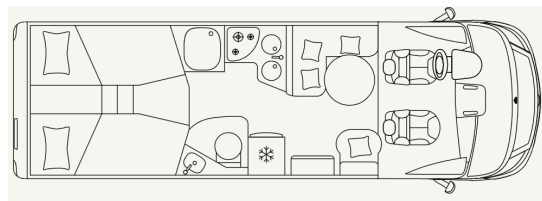

Il Motorhome: comfort di massimo livello

MOTORHOME LAIKA ECOVIP H 4109

Lung/Larg/Alt(cm): 740/225/296
Posti letto: 4 Posti omologati: 4
Fiat Ducato 2,2/140 cv/Euro 6
Cambio manuale