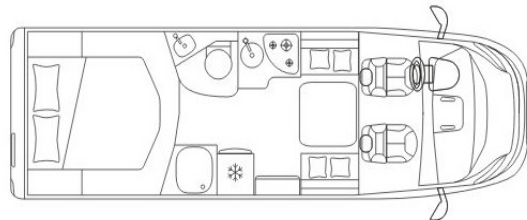

Matrimoniale posteriore trasversale (cm): 196 x 132 max (120)
 Letto sul tetto a soffietto (cm): 206 x 143
 Semidinette anteriore, tavolo ribartabile a parete

Il Profilato: compatto e accessorato

Il più compatto dei camper con tutti gli accessori necessari.
 Forma aerodinamica che riduce i consumi e lo rende più maneggevole

PROFILATO LAIKA ECOVIP L 3412

Lung/Larg/Alt(cm): 720/225/296
 Posti letto: 2 Posti omologati: 4
 Fiat Ducato 2,2/140 cv/Euro 6D Final
 Cambio manuale

Letto centrale, cucina ad L, bagno e doccia integrati, letto dinette

Il Mansardato: spazio e abitabilità Ideale per le famiglie

MANSARDATO CARADO A 464 CON GARAGE

Lung/Larg/Alt(cm): 725/232/315
 Posti letto: 4 (+1) Posti omologati: 5
 Fiat Ducato 2,3
 EcoBlue/150cv/Euro 6
 Cambio manuale