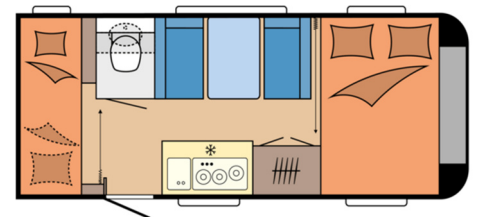

Matrimoniale posteriore trasversale (cm): 196 x 132 max (120)
 Letto sul tetto a soffietto (cm): 206 x 143
 Semidinette anteriore, tavolo ribartabile a parete

Il Profilato: compatto e accessorato

Il più compatto dei camper con tutti gli accessori necessari.
 Forma aerodinamica che riduce i consumi e lo rende più maneggevole

Letti gemelli posteriori, bagno con doccia e WC integrati, letto dinette, letto basculante

Il Caravan: ampi spazi e libertà di movimento

Ideale per la vacanza stanziale, offre comunque un'ampia flessibilità nei viaggi itineranti, il comfort e la comodità per la famiglia e non solo

CARAVAN HOBBY ON TOUR 470 KMF

Lung/Larg/Alt(cm): 672/220/263 (195
 altezza interna)
 Posti letto adulti: 3
 Posti letto bambini: 2

Letti a castello posteriori
 Letto matrimoniale anteriore
 Letto matrimoniale componibile in dinette
 NO doccia