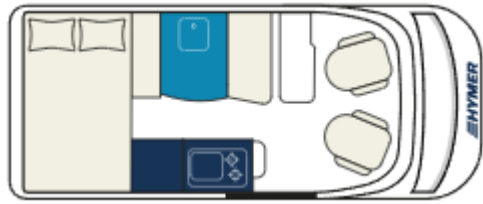

Il furgonato: autonomo e maneggevole

Perfetto in coppia o per brevi viaggi in famiglia, il furgone è pratico, maneggevole e poco ingombrante. Piacevole da guidare

FURGONATO HYMER GRAND CANYON

Lung/Larg/Alt(cm): 599/208/260
 Posti letto: 4 Posti omologati: 4
 FIAT Ducato 2,2/140 cv/Euro 6
 Cambio manuale

Letto posteriore matrimoniale, letto sul tetto sollevabile, tavolo ribartabile a parete, bagno con doccia e WC integrati

FURGONATO LAIKA ECOVIP 540

Lung/Larg/Alt(cm): 541/205/270
 Posti letto: 4 Posti omologati: 4
 Fiat Ducato 2,2/140 cv/Euro 6
 Cambio manuale

Matrimoniale posteriore trasversale (cm): 196 x 132 max (120)
 Letto sul tetto a soffietto (cm): 206 x 143
 Semidinette anteriore, tavolo ribartabile a parete

Il Profilato: compatto e accessorato

Il più compatto dei camper con tutti gli accessori necessari.
 Forma aerodinamica che riduce i consumi e lo rende più maneggevole

PROFILATO LAIKA ECOVIP L 3412

Lung/Larg/Alt(cm): 720/225/296
 Posti letto: 2 Posti omologati: 4
 Fiat Ducato 2,2/140 cv/Euro 6D Final
 Cambio manuale

Letto centrale, cucina ad L, bagno e doccia integrati, letto dinette