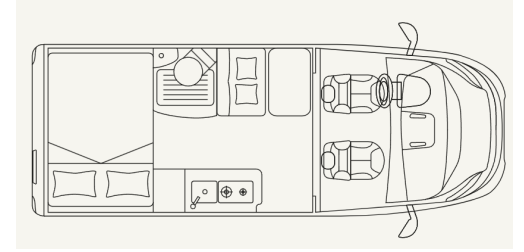

Il furgonato: autonomo e maneggevole

Perfetto in coppia o per brevi viaggi in famiglia, il furgone è pratico, maneggevole e poco ingombrante. Piacevole da guidare

FURGONATO HYMER GRAND CANYON

Lung/Larg/Alt(cm): 599/208/260
 Posti letto: 4 Posti omologati: 4
 FIAT Ducato 2,2/140 cv/Euro 6
 Cambio manuale

Letto posteriore matrimoniale, letto sul tetto sollevabile, tavolo ribartabile a parete, bagno con doccia e WC integrati

FURGONATO LAIKA ECOVIP 540

Lung/Larg/Alt(cm): 541/205/270
 Posti letto: 4 Posti omologati: 4
 Fiat Ducato 2,2/140 cv/Euro 6
 Cambio manuale

Matrimoniale posteriore trasversale (cm): 196 x 132 max (120)
 Letto sul tetto a soffietto (cm): 206 x 143
 Semidinette anteriore, tavolo ribartabile a parete

Il Profilato: compatto e accessorato

Il più compatto dei camper con tutti gli accessori necessari.
 Forma aerodinamica che riduce i consumi e lo rende più maneggevole